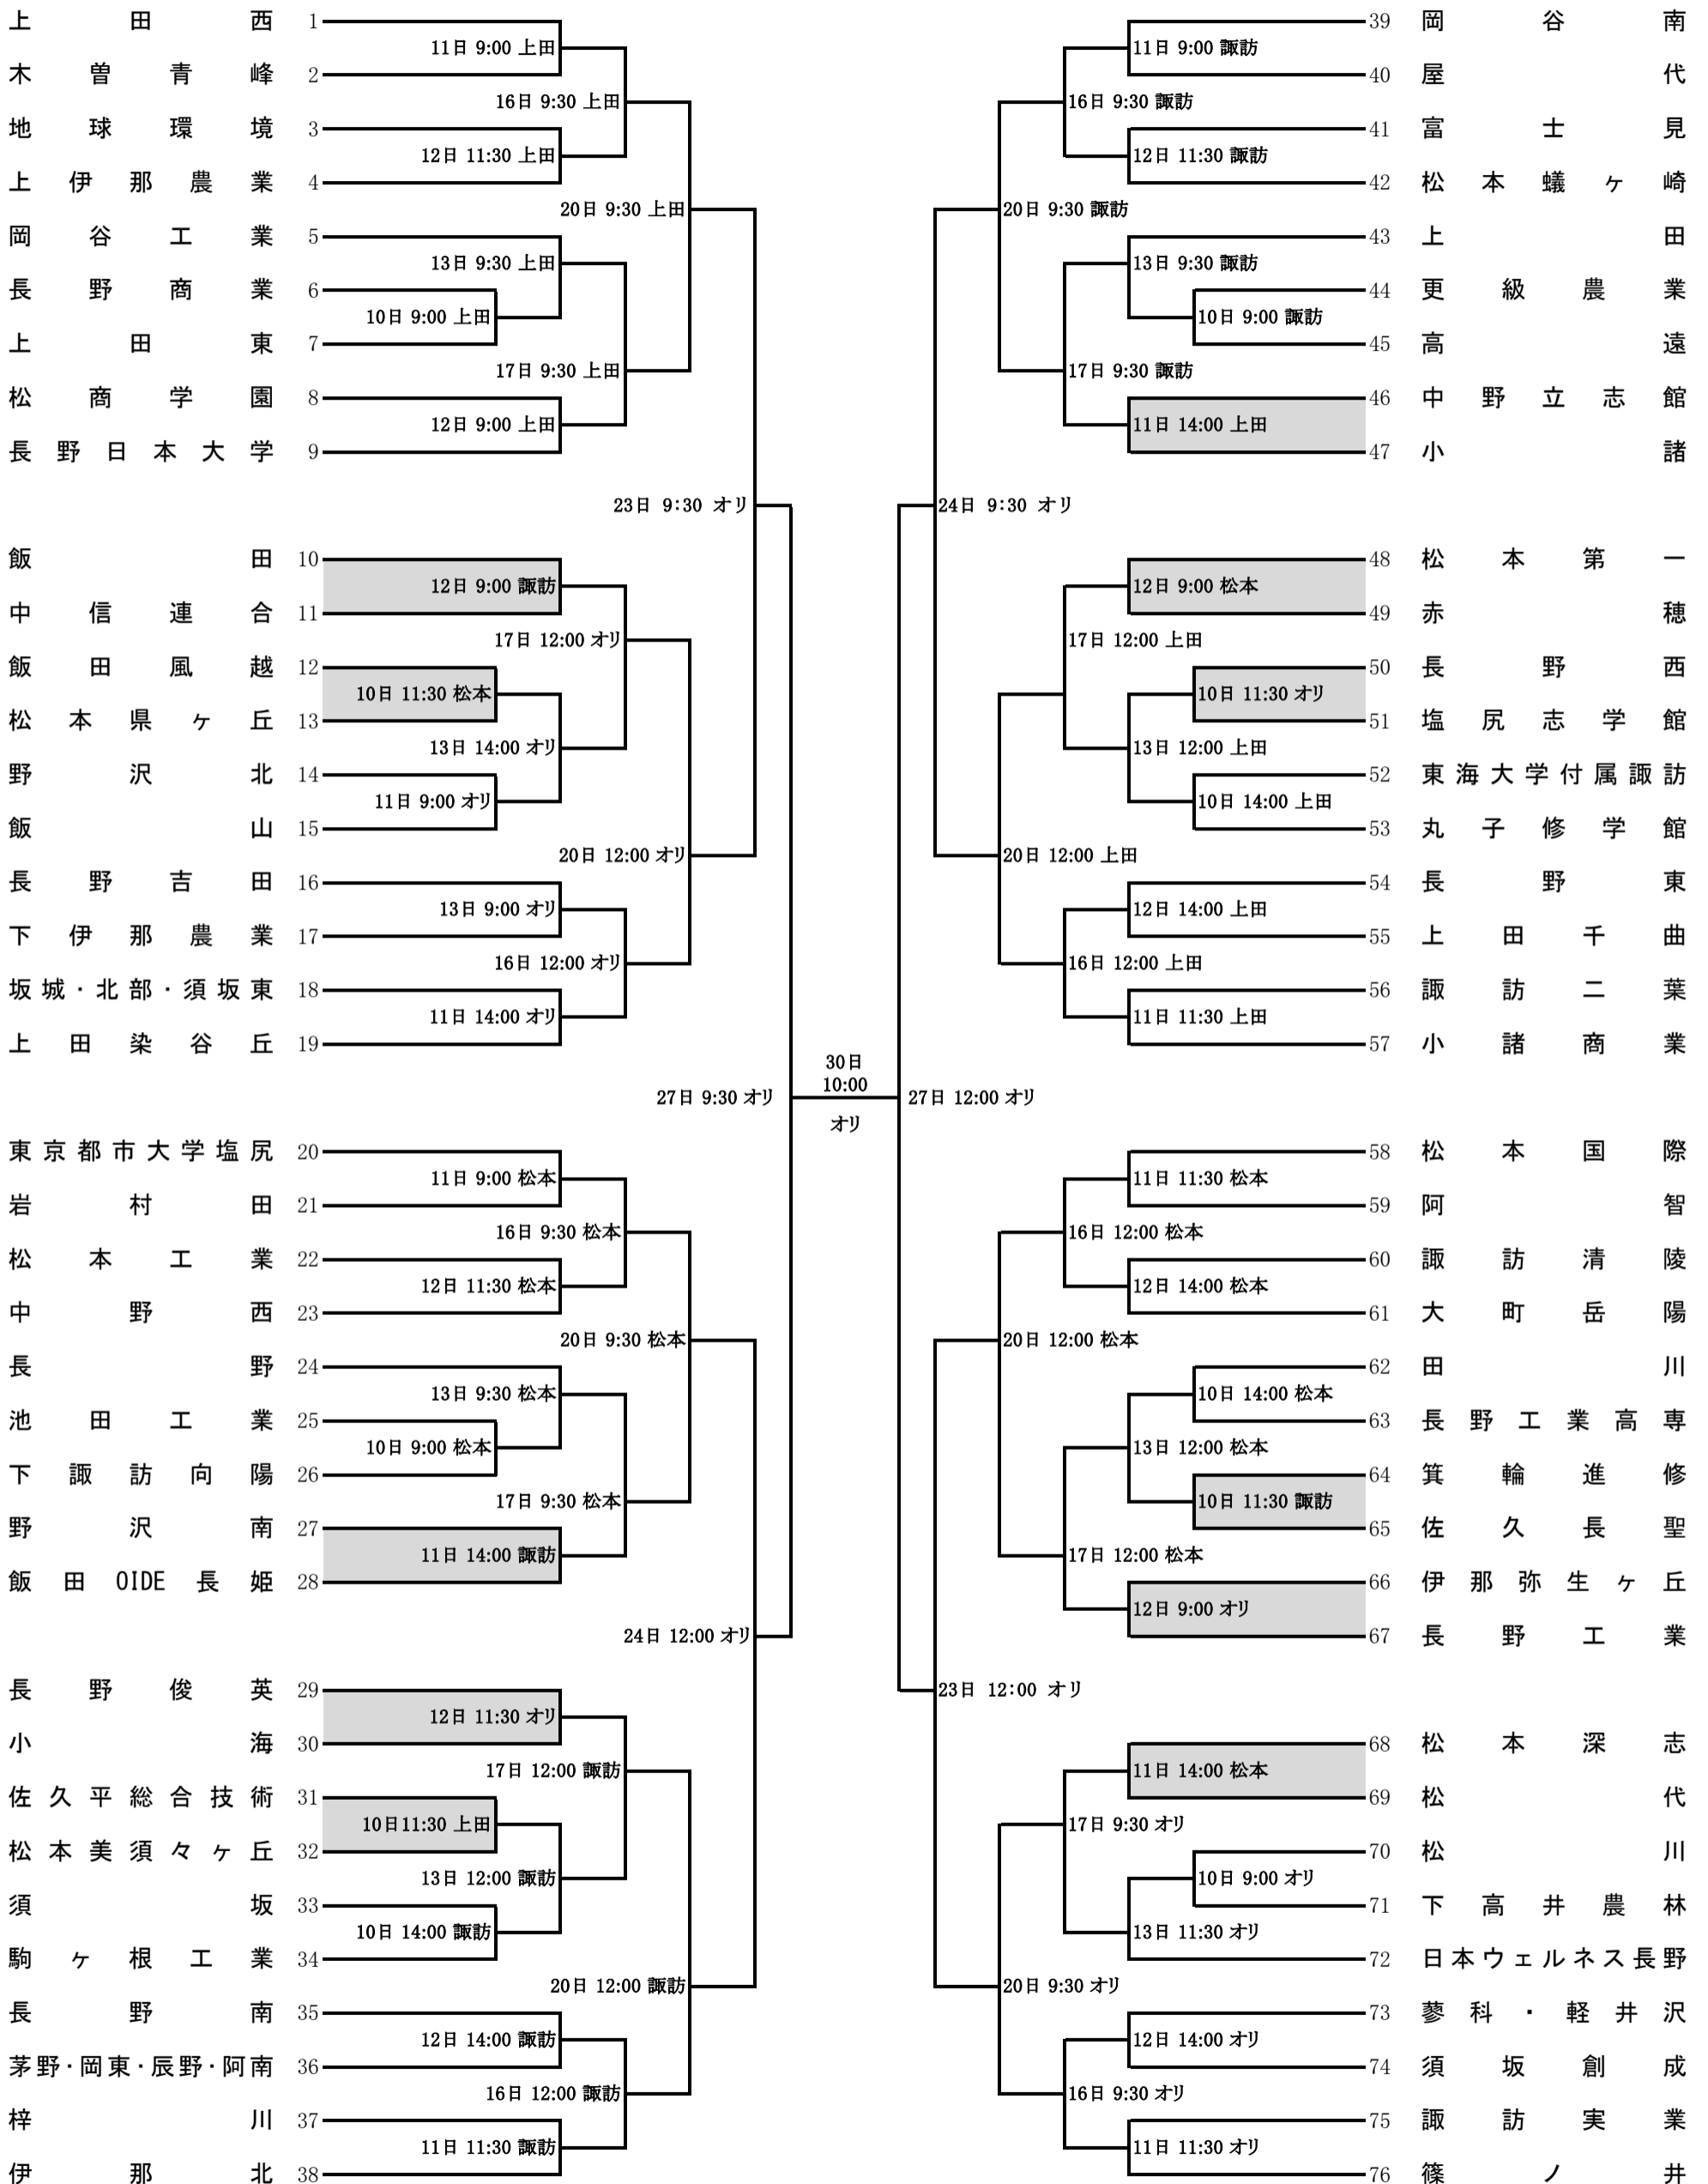

# 第104回 全国高等学校野球選手権長野大会 組み合わせ

番号の若いチームが1塁側

網掛けは球場入れ替え

中信連合チーム は 蘇南・明科・豊科・南安曇農業・穂高商業

オリ:長野オリンピックスタジアム 松本:松本市野球場 上田:県営上田野球場 諏訪:しんきん諏訪湖スタジアム